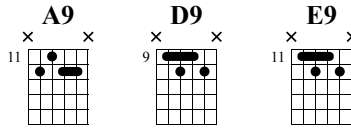

Funk Blues Rhythm 9th Chords

Corey Congilio

Music by Corey Congilio

Standard tuning

♩ = 100

(♩ = ³♩)

A9

s.guit.

T	12-X-X-12	12-X-X-12	12-X-X-12	15	13	14	12-X-X-12	12-X-X-12	12-X-X-12
A	12-X-X-12	12-X-X-12	12-X-X-12	15	13	14	12-X-X-12	12-X-X-12	12-X-X-12
B	11-X-X-11	11-X-X-11	11-X-X-11	15	13	14	11-X-X-11	11-X-X-11	11-X-X-11