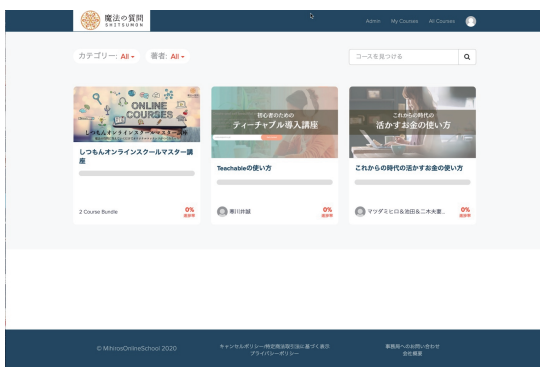

それぞれID,PASSが違いますので、このシートをプリントアウトして、忘れないようにメモしてください。プリントアウトができない場合は、パソコンやスマホのメモ帳などに記載してください。

【1】レッスンサイト

ログインはこちらから

https://sso.teachable.com/secure/318955/users/sign_in

ログイン ID _____

ログイン PASS _____

↑ご自身のID,PASSを記載しておいてください。

IDは、多くの場合はメールアドレスです。**パスワードがわからない場合は**上記のログインURLにアクセスして「パスワードを忘れた場合」からご依頼ください。事務局でもみなさんのパスワードはわからないようになっていきますので、上記からお試してください。

ログイン後の画面

【2】構築システム

ログインはこちらから

<https://on-line-school.jp/login>

ログイン ID _____

ログイン PASS _____