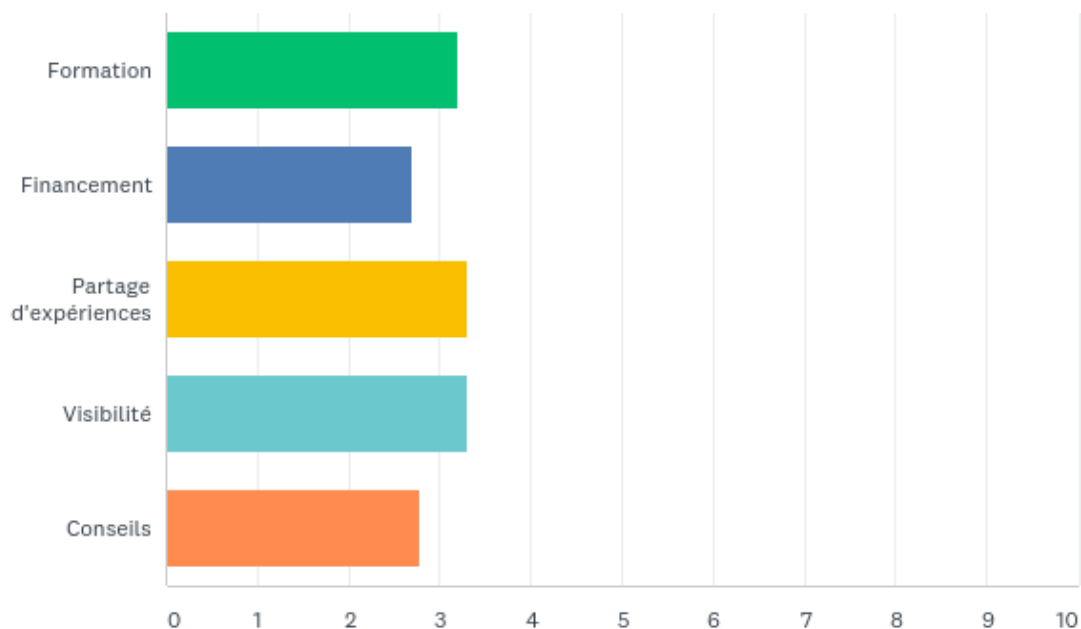

Q3 : Que vous apportent ces partenariats ?

CHOIX DE RÉPONSES	RÉPONSES	
du financement	58,82%	10
un réseau relationnel	88,24%	15
de l'expérience et des échanges enrichissants	64,71%	11
une audience plus large	41,18%	7
de nouvelles idées à tester	47,06%	8
Autre (veuillez préciser)	5,88%	1
Nombre total de participants : 17		

Q3 : Que vous apporte le réseau Afric'innov et pourquoi y adhérez-vous ?

	1	2	3	4	5	TOTAL	SCORE
Formation	20,00% 3	26,67% 4	20,00% 3	20,00% 3	13,33% 2	15	3,20
Financement	30,77% 4	7,69% 1	0,00% 0	23,08% 3	38,46% 5	13	2,69
Partage d'expériences	30,77% 4	23,08% 3	15,38% 2	7,69% 1	23,08% 3	13	3,31
Visibilité	15,38% 2	30,77% 4	23,08% 3	30,77% 4	0,00% 0	13	3,31
Conseils	14,29% 2	7,14% 1	42,86% 6	14,29% 2	21,43% 3	14	2,79