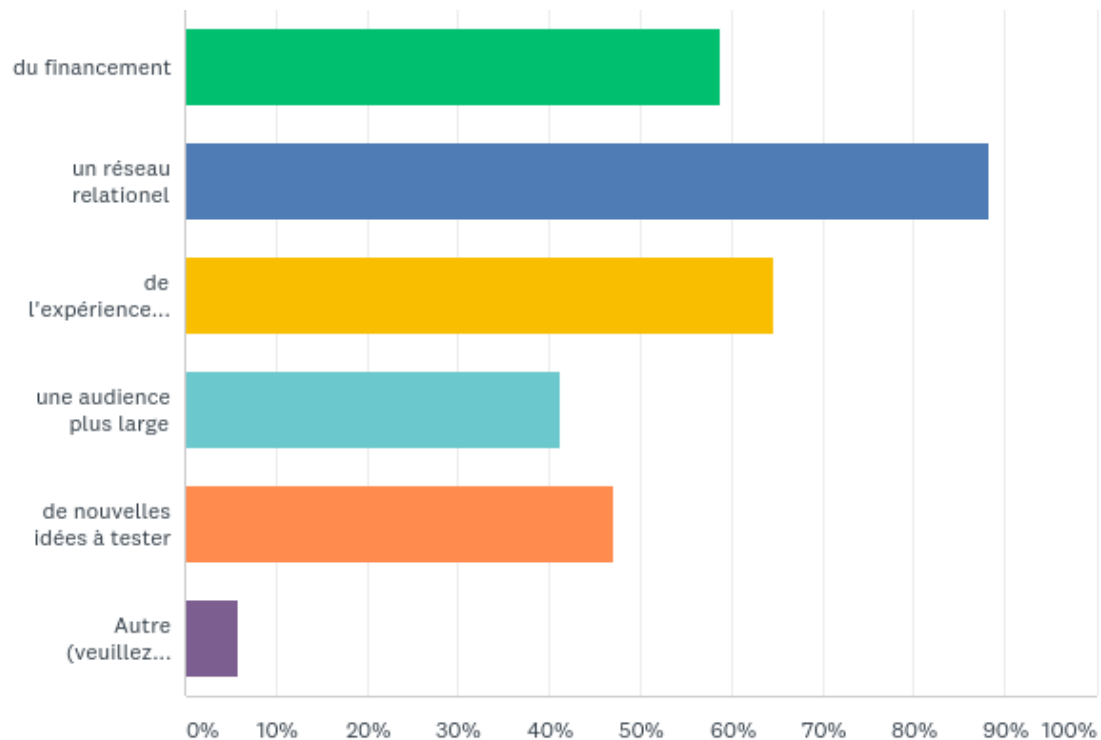

Q3 : Que vous apportent ces partenariats ?

CHOIX DE RÉPONSES	RÉPONSES	
du financement	58,82%	10
un réseau relationnel	88,24%	15
de l'expérience et des échanges enrichissants	64,71%	11
une audience plus large	41,18%	7
de nouvelles idées à tester	47,06%	8
Autre (veuillez préciser)	5,88%	1
Nombre total de participants : 17