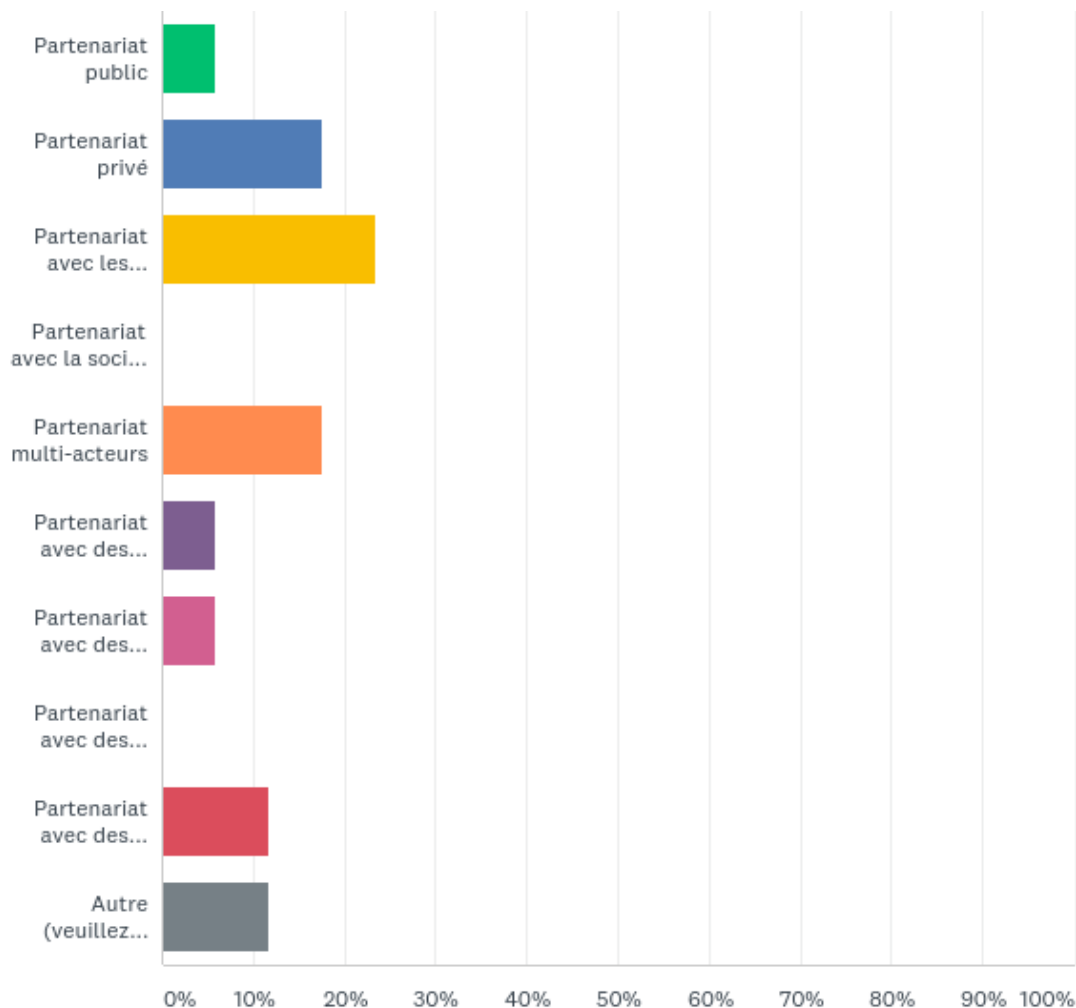

Enquête auprès de certains membres du réseau
Afric'innov

Module 3 : Créer une SAEI en Afrique
francophone : principes fondamentaux

CONTEXTE

- 17 réponses au total
- Date de création: dimanche 17 juin 2018

Afric'innov sondage

lundi 25 juin 2018

Powered by  SurveyMonkey

Q1 : Quel est le statut de votre SAEI ?

CHOIX DE RÉPONSES	RÉPONSES
ONG	23,53% 4
SARL	29,41% 5
SA	5,88% 1
GIE	5,88% 1
Publique au sein d'une université	0,00% 0
Autre (veuillez préciser)	35,29% 6
TOTAL	17

Q2 : Quel type de partenariat avez-vous créé dans votre pays et à l'international ?

CHOIX DE RÉPONSES	RÉPONSES
Partenariat public	5,88% 1
Partenariat privé	17,65% 3
Partenariat avec les acteurs du secteur	23,53% 4
Partenariat avec la société civile	0,00% 0
Partenariat multi-acteurs	17,65% 3
Partenariat avec des confédérations patronales	5,88% 1
Partenariat avec des universités, centres de recherche, laboratoires	5,88% 1
Partenariat avec des réseaux de business angels (dans le pays ou à l'étranger)	0,00% 0
Partenariat avec des bailleurs de fonds internationaux	11,76% 2
Autre (veuillez préciser)	11,76% 2
TOTAL	17