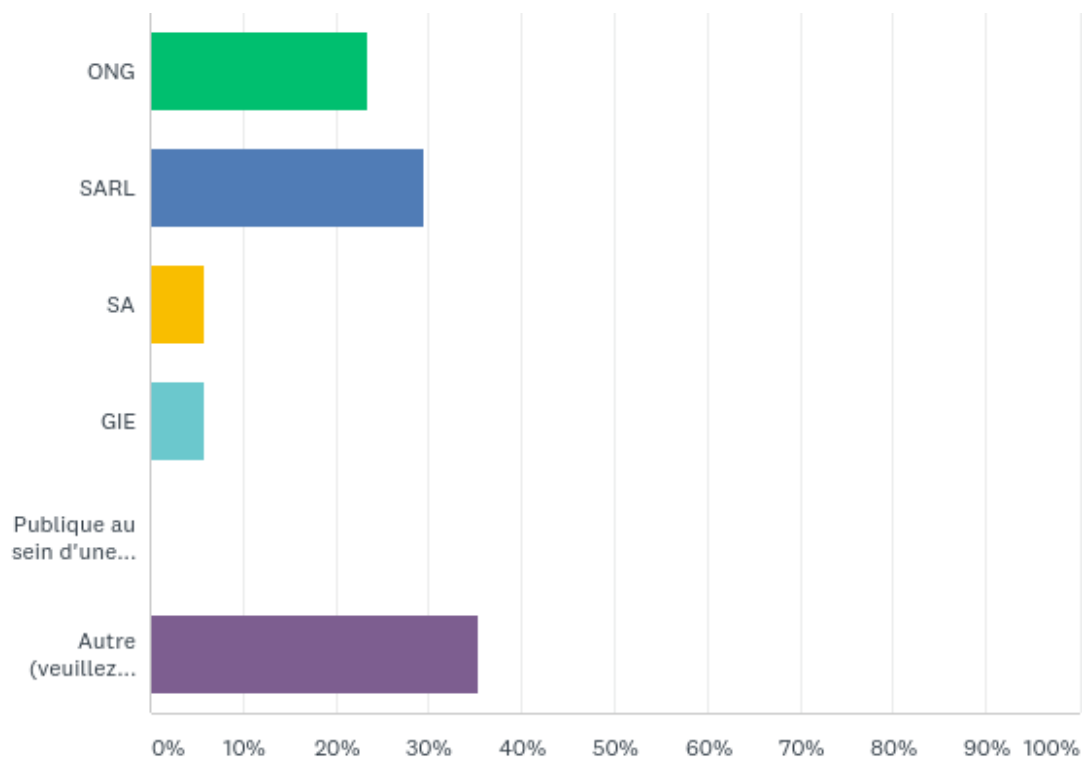

Enquête auprès de certains membres du réseau
Afric'innov

Module 3 : Créer une SAEI en Afrique
francophone : principes fondamentaux

CONTEXTE

- 17 réponses au total
- Date de création: dimanche 17 juin 2018

Afric'innov sondage

lundi 25 juin 2018

Powered by  SurveyMonkey

Q1 : Quel est le statut de votre SAEI ?

CHOIX DE RÉPONSES	RÉPONSES
ONG	23,53% 4
SARL	29,41% 5
SA	5,88% 1
GIE	5,88% 1
Publique au sein d'une université	0,00% 0
Autre (veuillez préciser)	35,29% 6
TOTAL	17